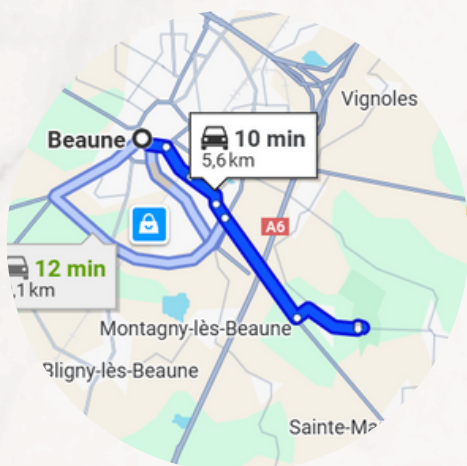

GOLF DE BEAUNE - LEVERNOIS

28 & 29 JUIN 2025

Grand Prix Jeunes

21 Rue du Golf, 21200
Levernois

www.golfdebeaune.com

@GolfdeBeauneLevernois

Sommaire

COORDONNÉES ET LOCALISATION	03
HÉBERGEMENTS À PROXIMITÉ	04
PLAN DU PARCOURS ET CARTE DE SCORE	05
RESTAURATION	06
INFOS TARIFS	07
INFOS COMPLÉMENTAIRES	08

Coordonnées

GOLF DE BEAUNE - LEVERNOIS

03 . 80 . 24 . 10 . 29

ACCUEIL@GOLFDEBEAUNE.COM

Localisation

À 10 MINUTES DU CENTRE DE BEAUNE

21 Rue du Golf, 21200
Levernois

Hébergements

GOLF HÔTEL COLVERT

23 RUE DU GOLF, 21200 LEVERNOIS

SITUÉ À 450 MÈTRES

03 80 24 78 20

NOVOTEL

25 AV. CHARLES DE GAULLE, 21200 BEAUNE

SITUÉ À 4,1 KM

03 80 24 59 00

IBIS STYLE

7 BD PERPREUIL, 21200 BEAUNE

SITUÉ À 5,2 KM

03 80 20 88 88

LE CLOS DES ÉCUREUILS

CHAMBRES D'HÔTES & GÎTE

12 RTE DE VERDUN, 21200 SAINTE-MARIE-LA-BLANCHE

SITUÉ À 3,0 KM