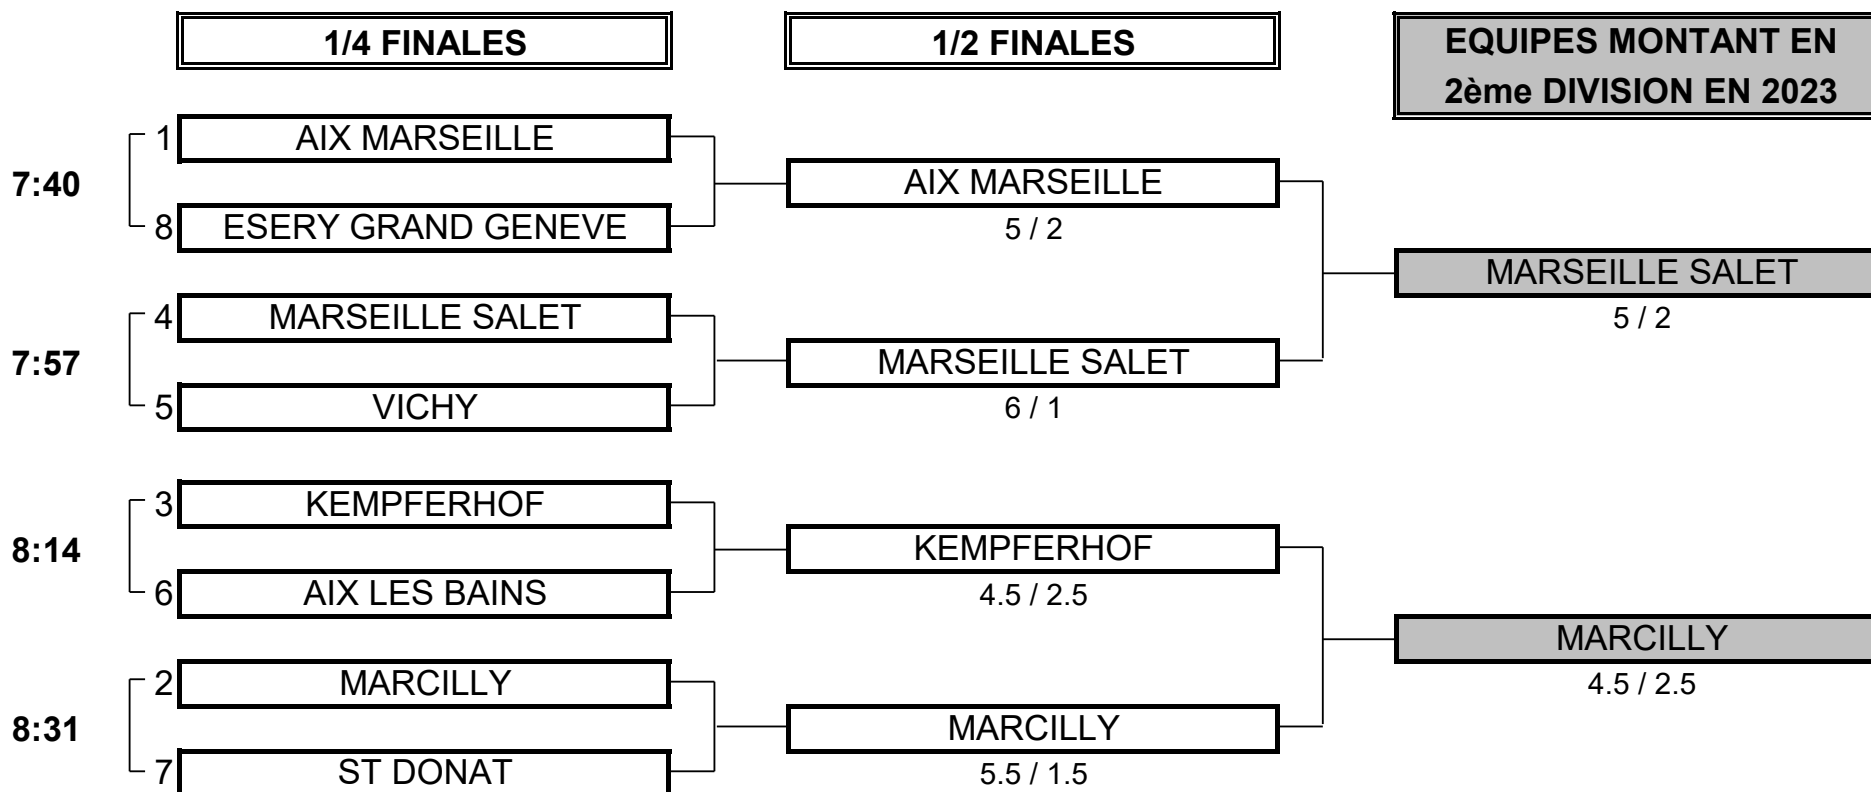

CHAMPIONNAT DE FRANCE PAR EQUIPES 2022

3ème DIVISION "D" DAMES

Du 28 Avril au 1er Mai - Golf de Mâcon la Salle

PHASE FINALE MATCH PLAY

CHAMPIONNAT DE FRANCE PAR EQUIPES 2022
3ème DIVISION "D" DAMES
Du 28 Avril au 1er Mai - Golf de Mâcon la Salle