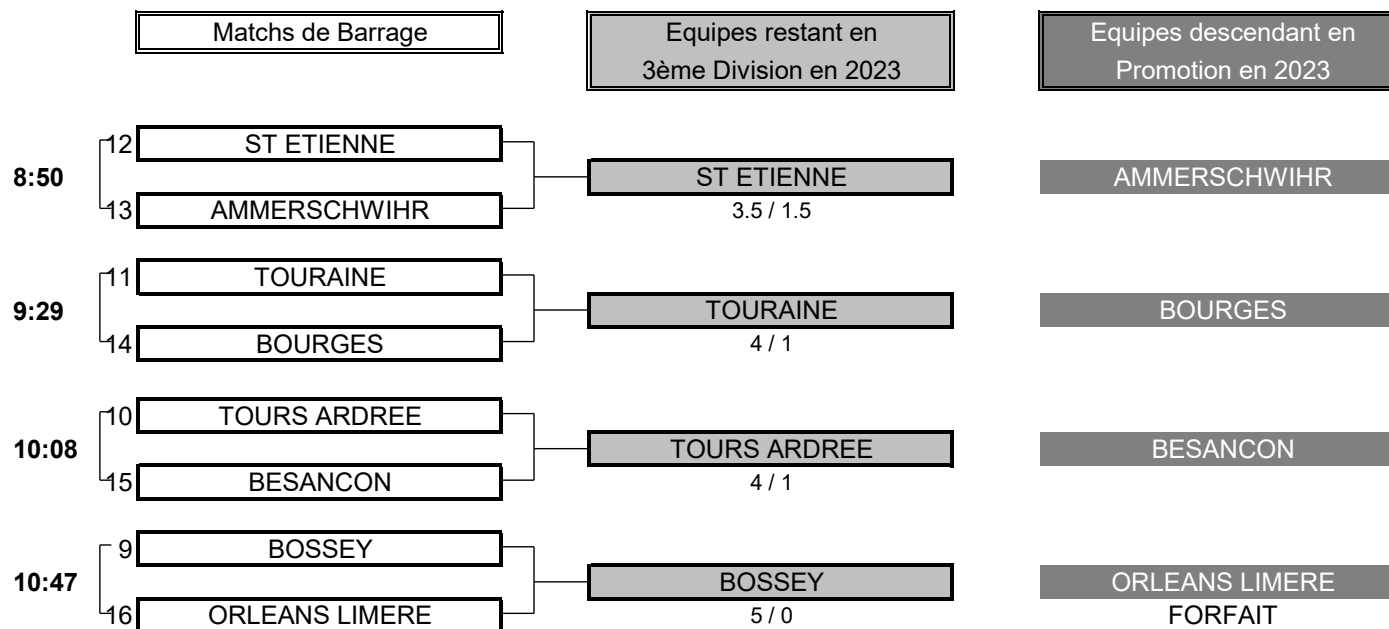

CHAMPIONNAT DE FRANCE PAR EQUIPES 2022

3ème DIVISION "D" DAMES

Du 28 Avril au 1er Mai - Golf de Mâcon la Salle

BARRAGES