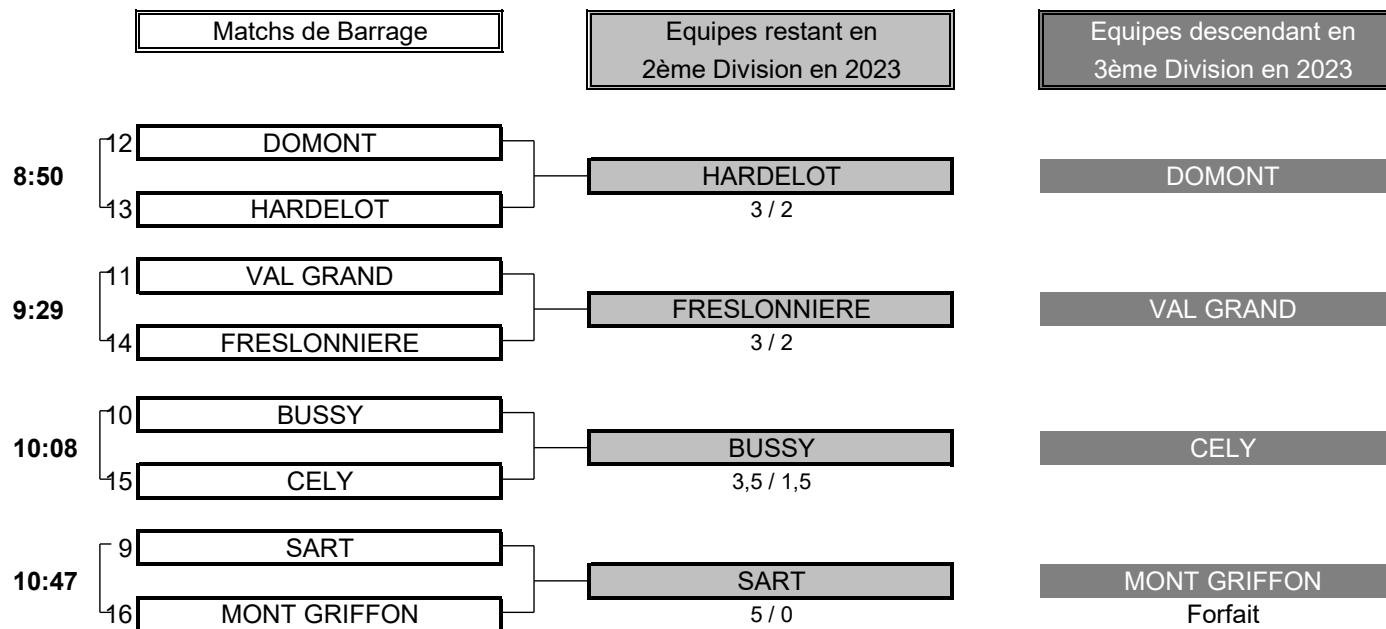

5 TOTAL POINTS 2

Résultat final: CANNES-MOUGINS bat BRIGODE

CHAMPIONNAT DE FRANCE PAR EQUIPES 2022

2ème DIVISION "B" DAMES

Du 28 Avril au 1er Mai - Golf de Besançon

BARRAGES

CHAMPIONNAT DE FRANCE PAR EQUIPES 2022
2ème DIVISION "B" DAMES
Du 28 Avril au 1er Mai - Golf de Besançon