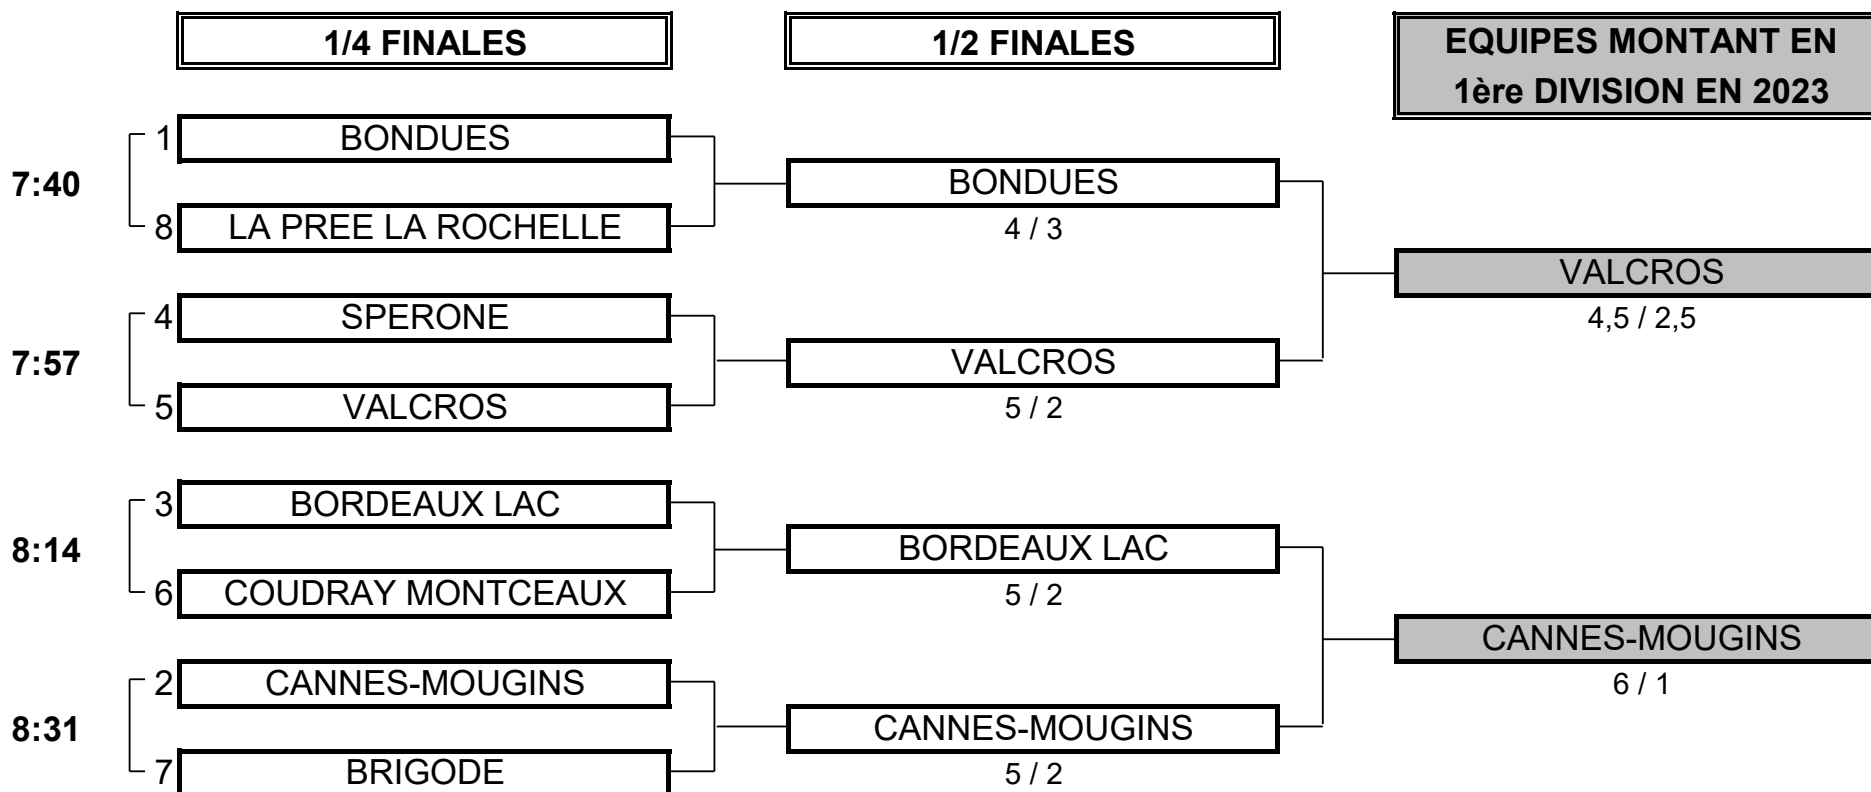

CHAMPIONNAT DE FRANCE PAR EQUIPES 2022

2ème DIVISION "B" DAMES

Du 28 Avril au 1er Mai - Golf de Besançon

PHASE FINALE MATCH PLAY

CHAMPIONNAT DE FRANCE PAR EQUIPES 2022
2ème DIVISION "B" DAMES
Du 28 Avril au 1er Mai - Golf de Besançon