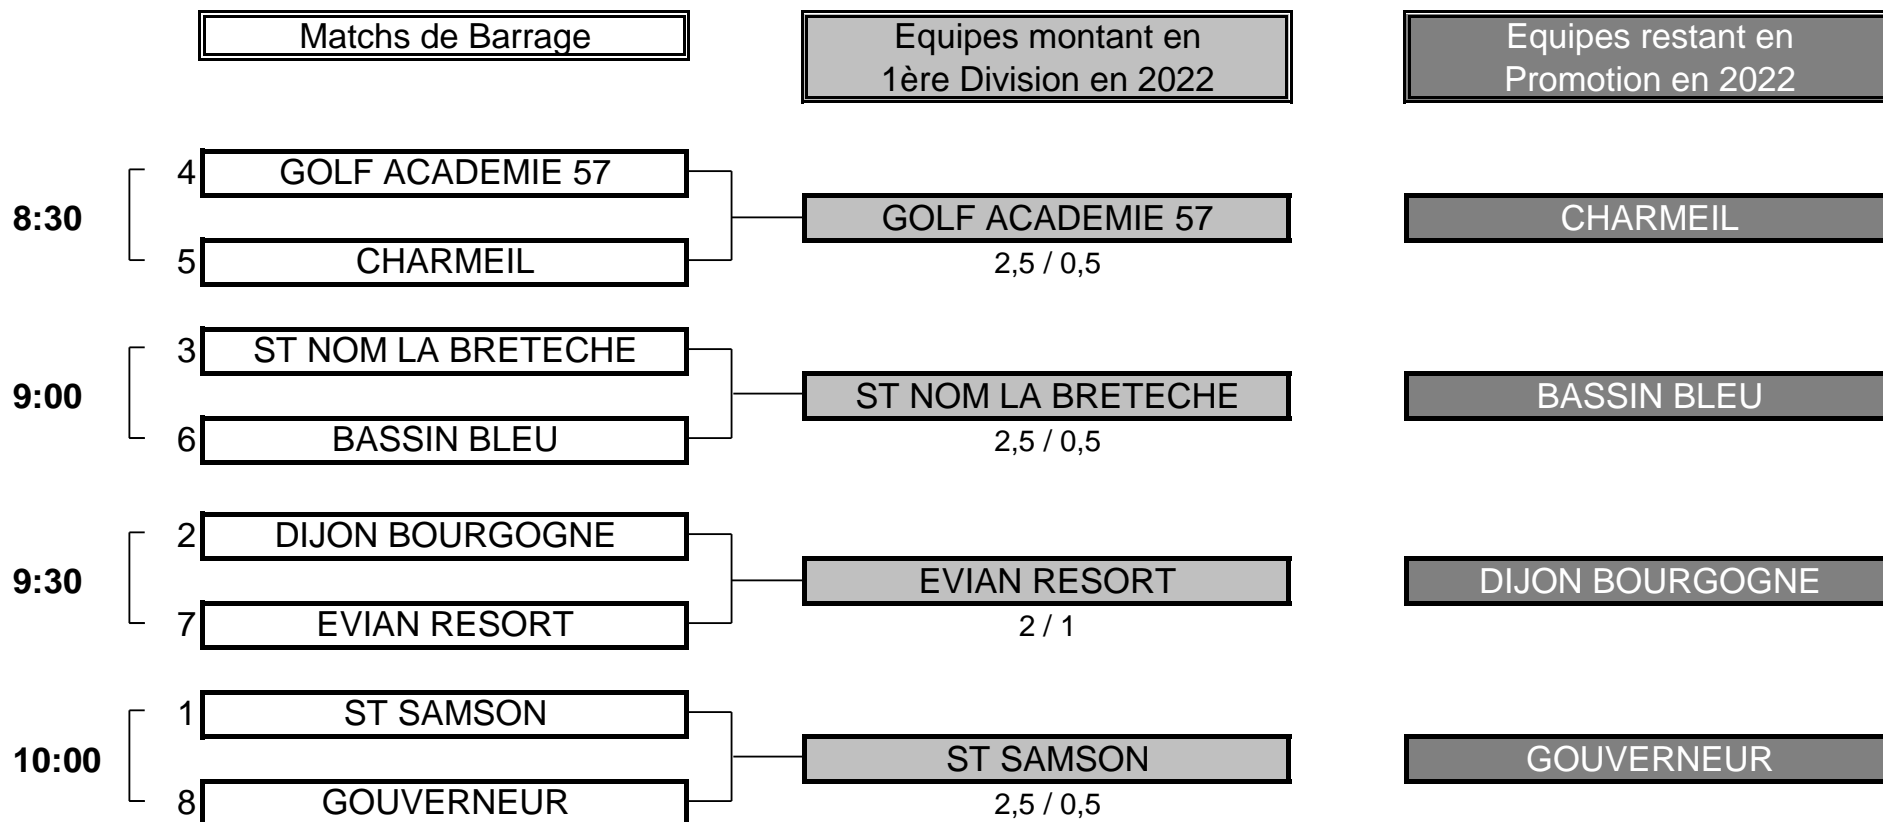

CHAMPIONNAT DE FRANCE PAR EQUIPES U16 FILLES 2021

Division Promotion "A"

Du 15 au 17 Juillet - Golf Dijon Bourgogne

CLASSEMENT EQUIPES

Rang	CLUB	1er TOUR			Score Tour 1	2ème TOUR			Score Tour 2	TOTAL	1er Dép.	Rang
		A	B	C		A	B	C				
1	ST SAMSON	77	88	76	153					153	88	1
2	DIJON BOURGOGNE	78	81	77	155					155	81	2
3	ST NOM LA BRETECHE	79	77	80	156					156	80	3
4	GOLF ACADEMIE 57	79	80	86	159					159	86	4
5	CHARMEIL	81	86	80	161					161	86	5
6	BASSIN BLEU	88	80	81	161					161	88	6
7	EVIAN RESORT	91	82	80	162					162	91	7
8	GOVERNEUR	78	85	93	163					163	93	8
9	VAL DE SORNE	80	83	97	163					163	97	9
10	LE MANS	77	87	129	164					164	129	10
11	MARCILLY	80	85	95	165					165	95	11
12	LEGOLFNATIONAL	83	85	83	166					166	85	12
13	OZOIR	81	85	123	166					166	123	13
14	TOURAIN	90	78	99	168					168	99	14
15	CAEN LA MER	100	77	93	170					170	100	15
16	SART	77	94	111	171					171	111	16
17	BRIGODE	88	86	99	174					174	99	17
18	MERIGNIES	81	96	FOR	177					177	DIS	18
19	ESERY GRAND GENEVE	105	93	86	179					179	105	19
20	AMIENS	FOR	100	82	182					182	DIS	20
21	TEMPLIERS	87	108	95	182					182	108	21
22	ISABELLA	91	96	114	187					187	114	22
23	PRUNEVILLE	99	96	111	195					195	111	23
24	GRANGE/ORMES	103	92	FOR	195					195	DIS	24
25	RONCEMAY	98	99	101	197					197	101	25
26	VAL D'AUZON	106	95	107	201					201	107	26
27	KEMPFERHOF	FOR	FOR	FOR	DIS	FOR	FOR	FOR	DIS	DIS	DIS	27

PHASE FINALE MATCH PLAY