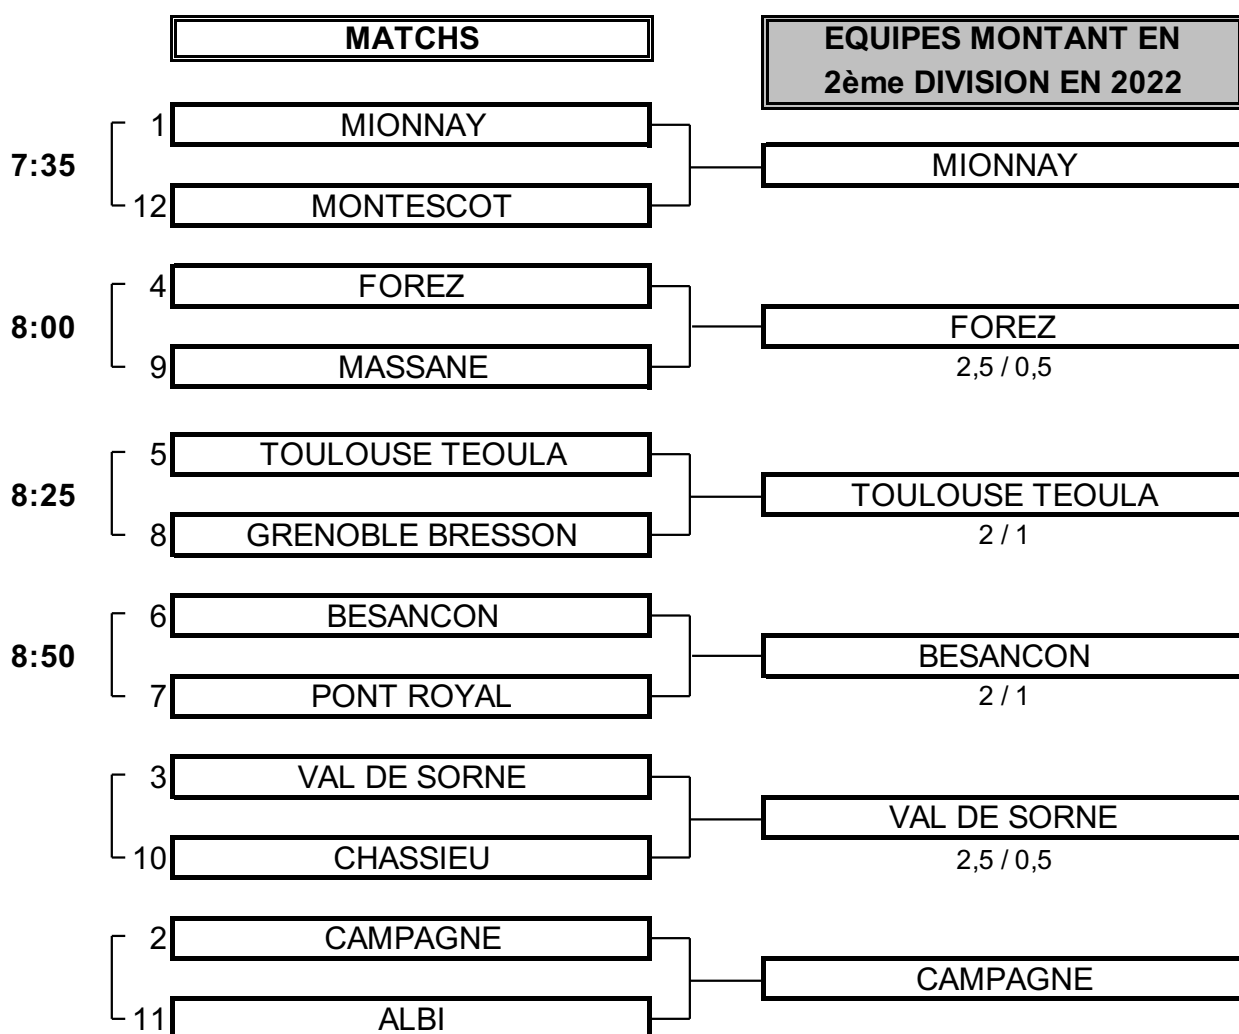

PHASE FINALE MATCH PLAY